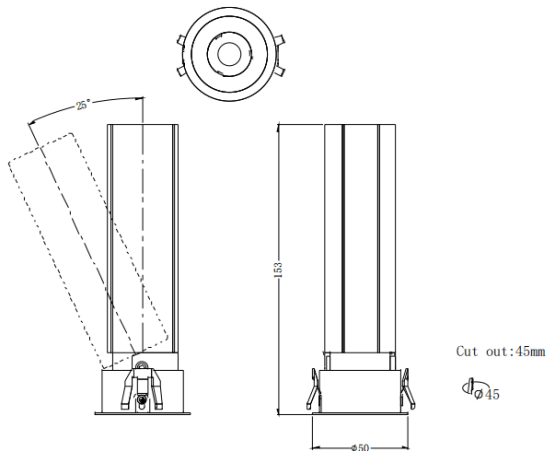

MINI A

Downlight Lavov de la familia MINI A con una potencia de 10W y un ángulo de apertura del haz de 24°. Acabado en color Blanco. Version orientable. Con un flujo luminoso total de 840lm y una eficacia luminosa de 84lm/W. Fabricado en Aluminio inyectado a presión. Driver ON/OFF. CCT 3000K.

Dimensions

Product dimensions (mm) **ø50*H153mm**

Esquema

Curva fotométrica

Código artículo	86.D104.5321.01
Tipo de producto	Indoor
Categoría	Downlights
Familia	MINI
Subfamilia	MINI A
Pictograms	

Producto	
Potencia real (W)	10
Flujo luminoso real (lm)	840
Eficacia luminosa (lm/W)	84
Ángulo de apertura	24
Life time (h)	50000 h L80B10
IP	20
Color	Blanco
Driver incluido	Si
Equipo	ON/OFF
Flicker Free	Si
Light source	LED
Type of LED	COB
Temperatura de color (K)	3000
Consistencia de color (SDCM)	SDCM<3
CRI	90