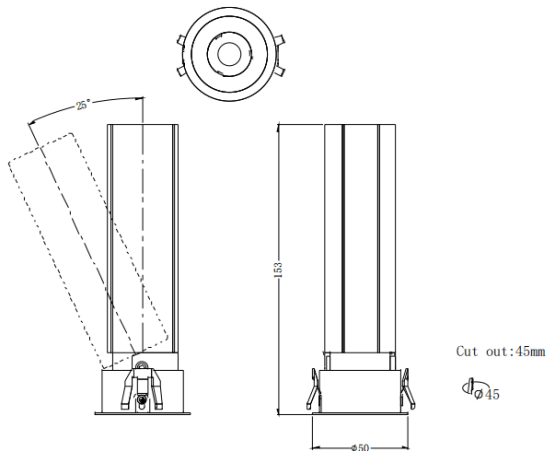

MINI A

Downlight Lavov de la familia MINI A con una potencia de 10W y un ángulo de apertura del haz de 24°. Acabado en color Negro. Version orientable. Con un flujo luminoso total de 840lm y una eficacia luminosa de 84lm/W. Fabricado en Aluminio inyectado a presión. Driver ON/OFF. CCT 3000K.

Dimensions

Product dimensions (mm) **ø50*H153mm**

Esquema

Curva fotométrica

Código artículo	86.D104.5321.02
Tipo de producto	Indoor
Categoría	Downlights
Familia	MINI
Subfamilia	MINI A
Pictograms	

Producto	
Potencia real (W)	10
Flujo luminoso real (lm)	840
Eficacia luminosa (lm/W)	84
Ángulo de apertura	24
Tiempo de vida	50000 h L80B10
IP	20
Color	Negro
Driver incluido	Si
Equipo	ON/OFF
Flicker Free	Si
Fuente de luz	LED
Tipo de LED	COB
Temperatura de color (K)	3000
Consistencia de color (SDCM)	SDCM3
CRI	90