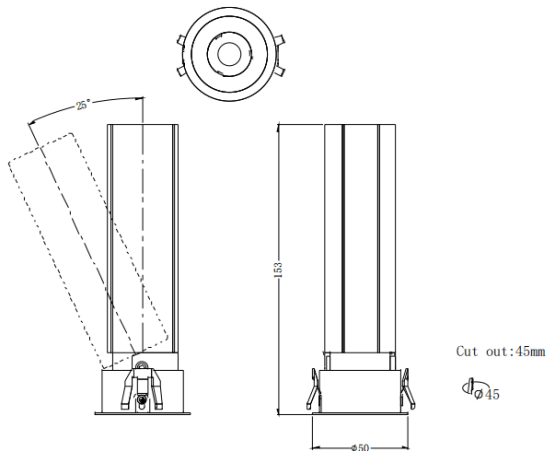

MINI A

Downlight Lavov de la familia MINI A con una potencia de 10W y un ángulo de apertura del haz de 36°. Acabado en color Blanco. Version orientable. Con un flujo luminoso total de 840lm y una eficacia luminosa de 84lm/W. Fabricado en Aluminio inyectado a presión. Driver ON/OFF. CCT 3000K.

Dimensions

Product dimensions (mm) **ø50*H153mm**

Esquema

Curva fotométrica

Código artículo	86.D104.5331.01
Tipo de producto	Indoor
Categoría	Downlights
Familia	MINI
Subfamilia	MINI A
Pictograms	

Producto	
Potencia real (W)	10
Flujo luminoso real (lm)	840
Eficacia luminosa (lm/W)	84
Ángulo de apertura	36
Tiempo de vida	50000 h L80B10
IP	20
Color	Blanco
Driver incluido	Si
Equipo	ON/OFF
Flicker Free	Si
Fuente de luz	LED
Tipo de LED	COB
Temperatura de color (K)	3000
Consistencia de color (SDCM)	SDCM3
CRI	90