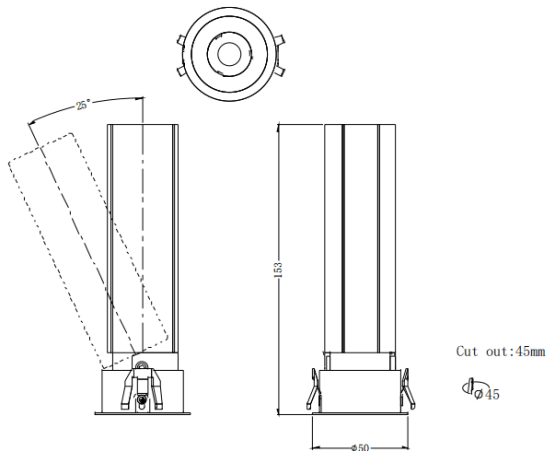

MINI A

Downlight Lavov de la familia MINI A con una potencia de 10W y un ángulo de apertura del haz de 36°. Acabado en color Negro. Version orientable. Con un flujo luminoso total de 840lm y una eficacia luminosa de 84lm/W. Fabricado en Aluminio inyectado a presión. Driver ON/OFF. CCT 3000K.

Dimensions

Product dimensions (mm) **ø50*H153mm**

Esquema

Curva fotométrica

Código artículo	86.D104.5331.02
Tipo de producto	Indoor
Categoría	Downlights
Familia	MINI
Subfamilia	MINI A
Pictograms	

Producto	
Potencia real (W)	10
Flujo luminoso real (lm)	840
Eficacia luminosa (lm/W)	84
Ángulo de apertura	36
Tiempo de vida	50000 h L80B10
IP	20
Color	Negro
Driver incluido	Si
Equipo	ON/OFF
Flicker Free	Si
Fuente de luz	LED
Tipo de LED	COB
Temperatura de color (K)	3000
Consistencia de color (SDCM)	SDCM3
CRI	90