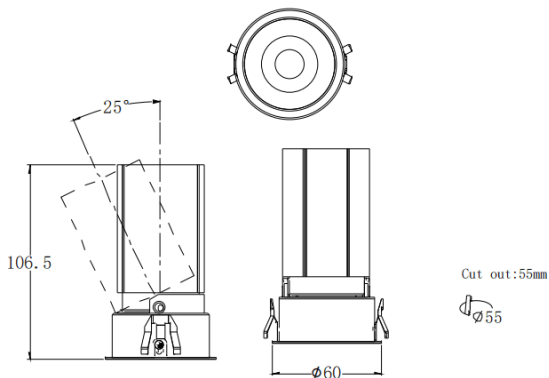

MINI A

Downlight Lavov de la familia MINI A con una potencia de 10W y un ángulo de apertura del haz de 24°. Acabado en color Blanco. Version orientable. Con un flujo luminoso total de 951.6lm y una eficacia luminosa de 95.16lm/W. Fabricado en Aluminio inyectado a presión. Driver ON/OFF. CCT 2700K.

Dimensions

Product dimensions (mm) **ø60*H106.5mm**

Esquema

Curva fotométrica

Código artículo	86.D104.6221.01
Tipo de producto	Indoor
Categoría	Downlights
Familia	MINI
Subfamilia	MINI A
Pictograms	

Producto	
Potencia real (W)	10
Flujo luminoso real (lm)	951.6
Eficacia luminosa (lm/W)	95.16
Ángulo de apertura	24
Tiempo de vida	50000 h L80B10
IP	20
Color	Blanco
Driver incluido	Si
Equipo	ON/OFF
Flicker Free	Si
Fuente de luz	LED
Tipo de LED	COB
Temperatura de color (K)	2700
Consistencia de color (SDCM)	SDCM3
CRI	90