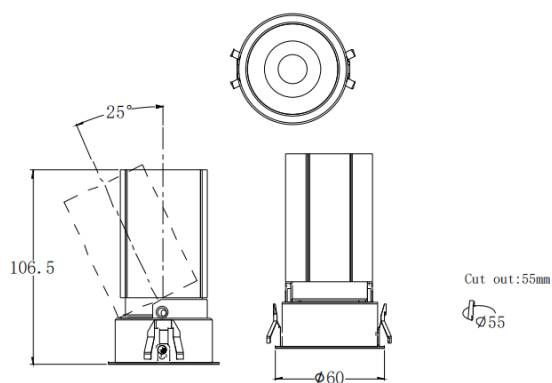

MINI A

Downlight Lavov de la familia MINI A con una potencia de 10W y un ángulo de apertura del haz de 24°. Acabado en color Negro. Version orientable. Con un flujo luminoso total de 951.6lm y una eficacia luminosa de 95.16lm/W. Fabricado en Aluminio inyectado a presión. Driver ON/OFF. CCT 2700K.

Código artículo	86.D104.6221.02
Tipo de producto	Indoor
Categoría	Downlights
Familia	MINI
Subfamilia	MINI A
Pictograms	

Dimensions

Product dimensions (mm) **ø60*H106.5mm**

Esquema

Curva fotométrica

Producto	
Potencia real (W)	10
Flujo luminoso real (lm)	951.6
Eficacia luminosa (lm/W)	95.16
Ángulo de apertura	24
Tiempo de vida	50000 h L80B10
IP	20
Color	Negro
Driver incluido	Si
Equipo	ON/OFF
Flicker Free	Si
Fuente de luz	LED
Tipo de LED	COB
Temperatura de color (K)	2700
Consistencia de color (SDCM)	SDCM3
CRI	90