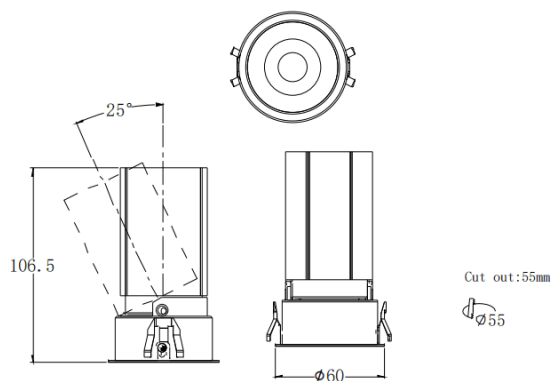

MINI A

Downlight Lavov de la familia MINI A con una potencia de 10W y un ángulo de apertura del haz de 24°. Acabado en color Blanco. Version orientable. Con un flujo luminoso total de 951.6lm y una eficacia luminosa de 95.16lm/W. Fabricado en Aluminio inyectado a presión. Driver DALI. CCT 2700K.

Dimensions

Product dimensions (mm) $\varnothing 60 \times H106.5 \text{mm}$

Esquema

Curva fotométrica

Código artículo	86.D104.6223.01
Tipo de producto	Indoor
Categoría	Downlights
Familia	MINI
Subfamilia	MINI A
Pictograms	

Producto	
Potencia real (W)	10
Flujo luminoso real (lm)	951.6
Eficacia luminosa (lm/W)	95.16
Ángulo de apertura	24
Life time (h)	50000 h L80B10
IP	20
Color	Blanco
Driver incluido	Si
Equipo	DALI
Flicker Free	Si
Light source	LED
Type of LED	COB
Temperatura de color (K)	2700
Consistencia de color (SDCM)	SDCM<3
CRI	90