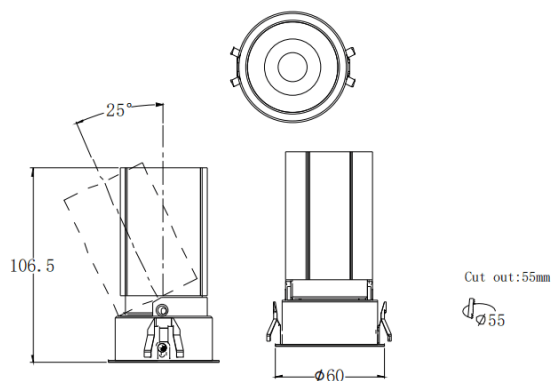

MINI A

Downlight Lavov de la familia MINI A con una potencia de 10W y un ángulo de apertura del haz de 36°. Acabado en color Negro. Version orientable. Con un flujo luminoso total de 951.6lm y una eficacia luminosa de 95.16lm/W. Fabricado en Aluminio inyectado a presión. Driver ON/OFF. CCT 2700K.

Código artículo	86.D104.6231.02
Tipo de producto	Indoor
Categoría	Downlights
Familia	MINI
Subfamilia	MINI A
Pictograms	

Dimensions

Product dimensions (mm) **ø60*H106.5mm**

Esquema

Curva fotométrica

Producto	
Potencia real (W)	10
Flujo luminoso real (lm)	951.6
Eficacia luminosa (lm/W)	95.16
Ángulo de apertura	36
Life time (h)	50000 h L80B10
IP	20
Color	Negro
Driver incluido	Si
Equipo	ON/OFF
Flicker Free	Si
Light source	LED
Type of LED	COB
Temperatura de color (K)	2700
Consistencia de color (SDCM)	SDCM<3
CRI	90