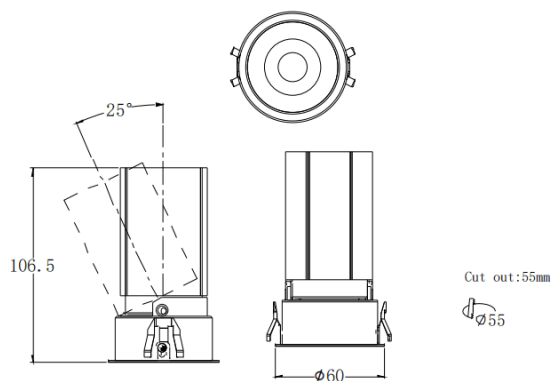

MINI A

Downlight Lavov de la familia MINI A con una potencia de 10W y un ángulo de apertura del haz de 36°. Acabado en color Blanco. Version orientable. Con un flujo luminoso total de 951.6lm y una eficacia luminosa de 95.16lm/W. Fabricado en Aluminio inyectado a presión. Driver ON/OFF. CCT 3000K.

Dimensions

Product dimensions (mm) **ø60*H106.5mm**

Esquema

Curva fotométrica

Código artículo	86.D104.6331.01
Tipo de producto	Indoor
Categoría	Downlights
Familia	MINI
Subfamilia	MINI A
Pictograms	

Producto	
Potencia real (W)	10
Flujo luminoso real (lm)	951.6
Eficacia luminosa (lm/W)	95.16
Ángulo de apertura	36
Tiempo de vida	50000 h L80B10
IP	20
Color	Blanco
Driver incluido	Si
Equipo	ON/OFF
Flicker Free	Si
Fuente de luz	LED
Tipo de LED	COB
Temperatura de color (K)	3000
Consistencia de color (SDCM)	SDCM3
CRI	90