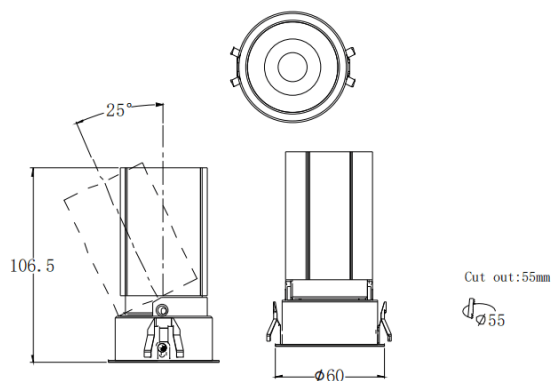

MINI A

Downlight Lavov de la familia MINI A con una potencia de 10W y un ángulo de apertura del haz de 36°. Acabado en color Negro. Version orientable. Con un flujo luminoso total de 951.6lm y una eficacia luminosa de 95.16lm/W. Fabricado en Aluminio inyectado a presión. Driver ON/OFF. CCT 3000K.

Código artículo	86.D104.6331.02
Tipo de producto	Indoor
Categoría	Downlights
Familia	MINI
Subfamilia	MINI A
Pictograms	

Dimensions

Product dimensions (mm) **ø60*H106.5mm**

Esquema

Curva fotométrica

Producto	
Potencia real (W)	10
Flujo luminoso real (lm)	951.6
Eficacia luminosa (lm/W)	95.16
Ángulo de apertura	36
Life time (h)	50000 h L80B10
IP	20
Color	Negro
Driver incluido	Si
Equipo	ON/OFF
Flicker Free	Si
Light source	LED
Type of LED	COB
Temperatura de color (K)	3000
Consistencia de color (SDCM)	SDCM<3
CRI	90