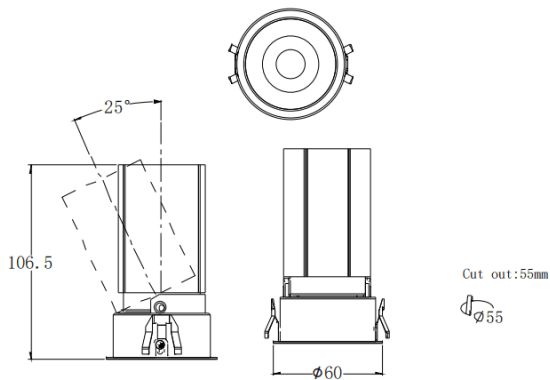

MINI A

Downlight Lavov de la familia MINI A con una potencia de 10W y un ángulo de apertura del haz de 36º. Acabado en color Negro. Version orientable. Con un flujo luminoso total de 951.6lm y una eficacia luminosa de 95.16lm/W. Fabricado en Aluminio inyectado a presión. Driver DALI. CCT 3000K.

Dimensions

Product dimensions (mm) **ø60*H106.5mm**

Esquema

Curva fotométrica

Código artículo	86.D104.6333.02
Tipo de producto	Indoor
Categoría	Downlights
Familia	MINI
Subfamilia	MINI A
Pictograms	

Producto	
Potencia real (W)	10
Flujo luminoso real (lm)	951.6
Eficacia luminosa (lm/W)	95.16
Ángulo de apertura	36
Life time (h)	50000 h L80B10
IP	20
Color	Negro
Driver incluido	Si
Equipo	DALI
Flicker Free	Si
Light source	LED
Type of LED	COB
Temperatura de color (K)	3000
Consistencia de color (SDCM)	SDCM<3
CRI	90