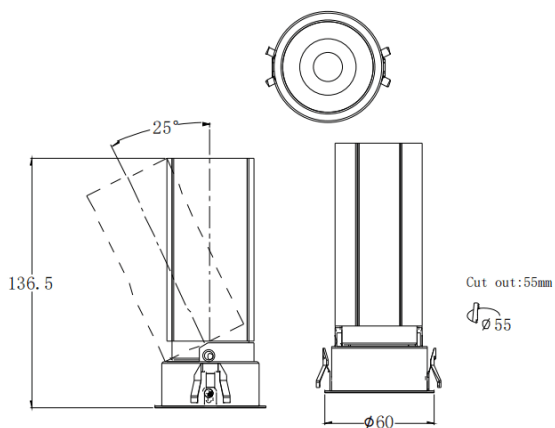

MINI A

Downlight Lavov de la familia MINI A con una potencia de 15W y un ángulo de apertura del haz de 15°. Acabado en color Negro. Version orientable. Con un flujo luminoso total de 1427.4lm y una eficacia luminosa de 95.16lm/W. Fabricado en Aluminio inyectado a presión. Driver DALI. CCT 2700K.

Dimensions

Product dimensions (mm) **ø60*H136.5mm**

Esquema

Curva fotométrica

Código artículo	86.D104.7213.02
Tipo de producto	Indoor
Categoría	Downlights
Familia	MINI
Subfamilia	MINI A
Pictograms	

Producto	
Potencia real (W)	15
Flujo luminoso real (lm)	1427.4
Eficacia luminosa (lm/W)	95.16
Ángulo de apertura	15
Tiempo de vida	50000 h L80B10
IP	20
Color	Negro
Driver incluido	Si
Equipo	DALI
Flicker Free	Si
Fuente de luz	LED
Tipo de LED	COB
Temperatura de color (K)	2700
Consistencia de color (SDCM)	SDCM3
CRI	90