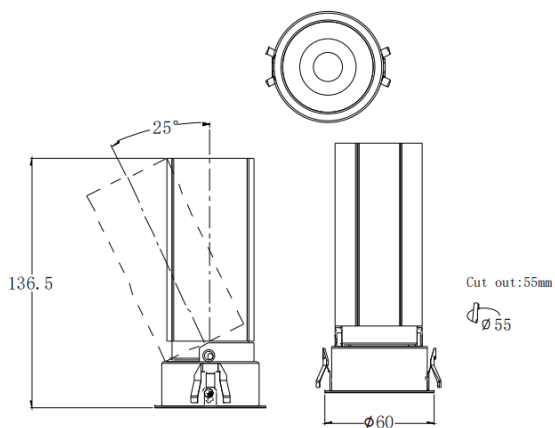

MINI A

Downlight Lavov de la familia MINI A con una potencia de 15W y un ángulo de apertura del haz de 15°. Acabado en color Negro. Version orientable. Con un flujo luminoso total de 1427.4lm y una eficacia luminosa de 95.16lm/W. Fabricado en Aluminio inyectado a presión. Driver DALI. CCT 2700K.

Código artículo	86.D104.7213.02
Tipo de producto	Indoor
Categoría	Downlights
Familia	MINI
Subfamilia	MINI A
Pictograms	

Dimensions

Product dimensions (mm) **ø60*H136.5mm**

Esquema

Curva fotométrica

Producto	
Potencia real (W)	15
Flujo luminoso real (lm)	1427.4
Eficacia luminosa (lm/W)	95.16
Ángulo de apertura	15
Life time (h)	50000 h L80B10
IP	20
Color	Negro
Driver incluido	Si
Equipo	DALI
Flicker Free	Si
Light source	LED
Type of LED	COB
Temperatura de color (K)	2700
Consistencia de color (SDCM)	SDCM<3
CRI	90