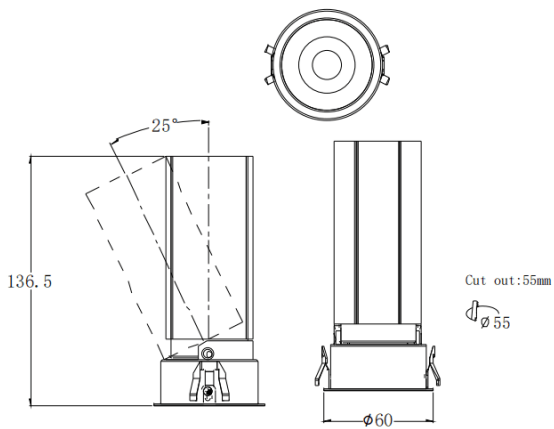

MINI A

Downlight Lavov de la familia MINI A con una potencia de 15W y un ángulo de apertura del haz de 24°. Acabado en color Negro. Version orientable. Con un flujo luminoso total de 1427.4lm y una eficacia luminosa de 95.16lm/W. Fabricado en Aluminio inyectado a presión. Driver ON/OFF. CCT 2700K.

Dimensions

Product dimensions (mm) **ø60*H136.5mm**

Esquema

Curva fotométrica

Código artículo	86.D104.7221.02
Tipo de producto	Indoor
Categoría	Downlights
Familia	MINI
Subfamilia	MINI A
Pictograms	

Producto	
Potencia real (W)	15
Flujo luminoso real (lm)	1427.4
Eficacia luminosa (lm/W)	95.16
Ángulo de apertura	24
Tiempo de vida	50000 h L80B10
IP	20
Color	Negro
Driver incluido	Si
Equipo	ON/OFF
Flicker Free	Si
Fuente de luz	LED
Tipo de LED	COB
Temperatura de color (K)	2700
Consistencia de color (SDCM)	SDCM3
CRI	90