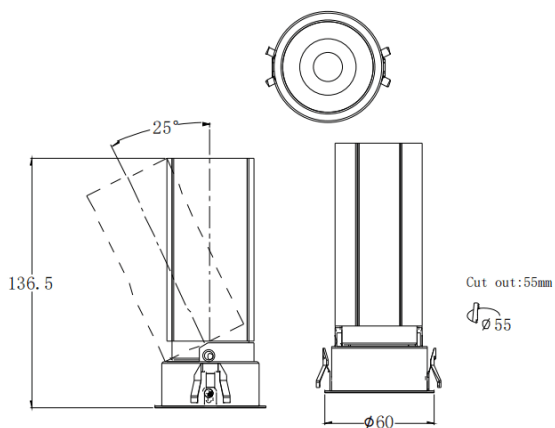

MINI A

Downlight Lavov de la familia MINI A con una potencia de 15W y un ángulo de apertura del haz de 24°. Acabado en color Negro. Version orientable. Con un flujo luminoso total de 1427.4lm y una eficacia luminosa de 95.16lm/W. Fabricado en Aluminio inyectado a presión. Driver DALI. CCT 2700K.

Dimensions

Product dimensions (mm) **ø60*H136.5mm**

Esquema

Curva fotométrica

Código artículo	86.D104.7223.02
Tipo de producto	Indoor
Categoría	Downlights
Familia	MINI
Subfamilia	MINI A
Pictograms	

Producto	
Potencia real (W)	15
Flujo luminoso real (lm)	1427.4
Eficacia luminosa (lm/W)	95.16
Ángulo de apertura	24
Life time (h)	50000 h L80B10
IP	20
Color	Negro
Driver incluido	Si
Equipo	DALI
Flicker Free	Si
Light source	LED
Type of LED	COB
Temperatura de color (K)	2700
Consistencia de color (SDCM)	SDCM<3
CRI	90