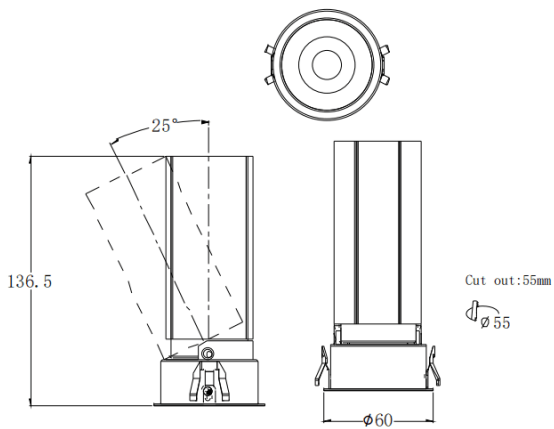

MINI A

Downlight Lavov de la familia MINI A con una potencia de 15W y un ángulo de apertura del haz de 24°. Acabado en color Negro. Version orientable. Con un flujo luminoso total de 1427.4lm y una eficacia luminosa de 95.16lm/W. Fabricado en Aluminio inyectado a presión. Driver DALI. CCT 2700K.

Dimensions

Product dimensions (mm) **ø60*H136.5mm**

Esquema

Curva fotométrica

Código artículo	86.D104.7223.02
Tipo de producto	Indoor
Categoría	Downlights
Familia	MINI
Subfamilia	MINI A
Pictograms	

Producto	
Potencia real (W)	15
Flujo luminoso real (lm)	1427.4
Eficacia luminosa (lm/W)	95.16
Ángulo de apertura	24
Tiempo de vida	50000 h L80B10
IP	20
Color	Negro
Driver incluido	Si
Equipo	DALI
Flicker Free	Si
Fuente de luz	LED
Tipo de LED	COB
Temperatura de color (K)	2700
Consistencia de color (SDCM)	SDCM3
CRI	90