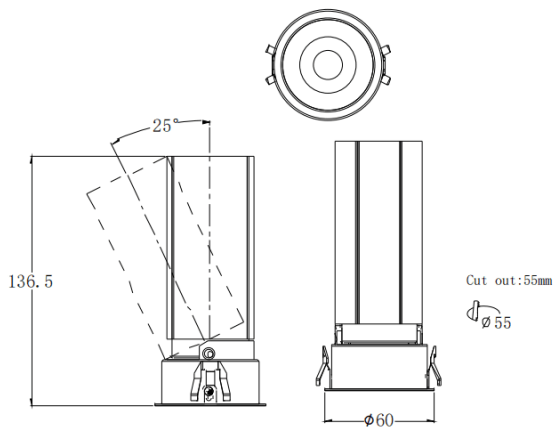

MINI A

Downlight Lavov de la familia MINI A con una potencia de 15W y un ángulo de apertura del haz de 36°. Acabado en color Blanco. Version orientable. Con un flujo luminoso total de 1427.4lm y una eficacia luminosa de 95.16lm/W. Fabricado en Aluminio inyectado a presión. Driver DALI. CCT 2700K.

Dimensions

Product dimensions (mm) **ø60*H136.5mm**

Esquema

Código artículo	86.D104.7233.01
Tipo de producto	Indoor
Categoría	Downlights
Familia	MINI
Subfamilia	MINI A
Pictograms	

Producto	
Potencia real (W)	15
Flujo luminoso real (lm)	1427.4
Eficacia luminosa (lm/W)	95.16
Ángulo de apertura	36
Tiempo de vida	50000 h L80B10
IP	20
Color	Blanco
Driver incluido	Si
Equipo	DALI
Flicker Free	Si
Fuente de luz	LED
Tipo de LED	COB
Temperatura de color (K)	2700
Consistencia de color (SDCM)	SDCM3
CRI	90