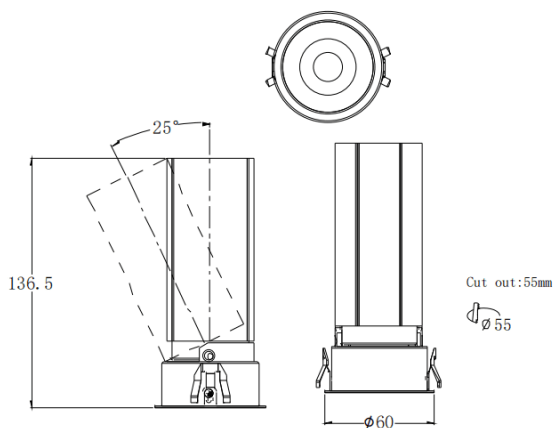

MINI A

Downlight Lavov de la familia MINI A con una potencia de 15W y un ángulo de apertura del haz de 15°. Acabado en color Blanco. Version orientable. Con un flujo luminoso total de 1427.4lm y una eficacia luminosa de 95.16lm/W. Fabricado en Aluminio inyectado a presión. Driver ON/OFF. CCT 3000K.

Código artículo	86.D104.7311.01
Tipo de producto	Indoor
Categoría	Downlights
Familia	MINI
Subfamilia	MINI A
Pictograms	

Dimensions

Product dimensions (mm) **ø60*H136.5mm**

Esquema

Curva fotométrica

Producto	
Potencia real (W)	15
Flujo luminoso real (lm)	1427.4
Eficacia luminosa (lm/W)	95.16
Ángulo de apertura	15
Life time (h)	50000 h L80B10
IP	20
Color	Blanco
Driver incluido	Si
Equipo	ON/OFF
Flicker Free	Si
Light source	LED
Type of LED	COB
Temperatura de color (K)	3000
Consistencia de color (SDCM)	SDCM<3
CRI	90