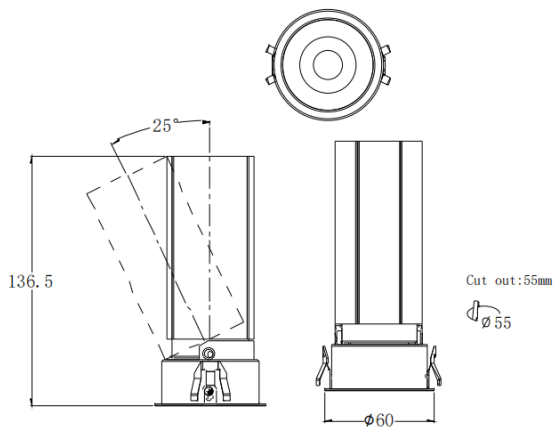

MINI A

Downlight Lavov de la familia MINI A con una potencia de 15W y un ángulo de apertura del haz de 15°. Acabado en color Negro. Version orientable. Con un flujo luminoso total de 1427.4lm y una eficacia luminosa de 95.16lm/W. Fabricado en Aluminio inyectado a presión. Driver ON/OFF. CCT 3000K.

Dimensions

Product dimensions (mm) **ø60*H136.5mm**

Esquema

Curva fotométrica

Código artículo	86.D104.7311.02
Tipo de producto	Indoor
Categoría	Downlights
Familia	MINI
Subfamilia	MINI A
Pictograms	

Producto	
Potencia real (W)	15
Flujo luminoso real (lm)	1427.4
Eficacia luminosa (lm/W)	95.16
Ángulo de apertura	15
Tiempo de vida	50000 h L80B10
IP	20
Color	Negro
Driver incluido	Si
Equipo	ON/OFF
Flicker Free	Si
Fuente de luz	LED
Tipo de LED	COB
Temperatura de color (K)	3000
Consistencia de color (SDCM)	SDCM3
CRI	90