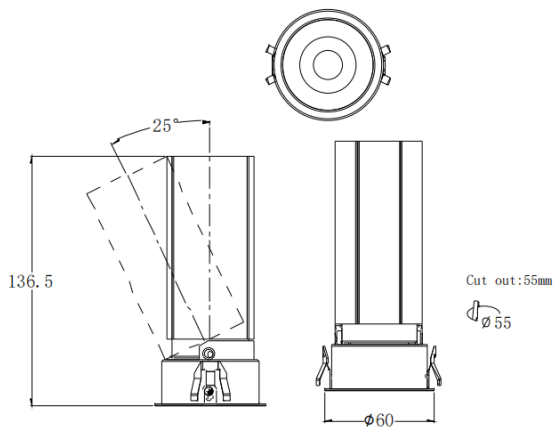

MINI A

Downlight Lavov de la familia MINI A con una potencia de 15W y un ángulo de apertura del haz de 15°. Acabado en color Blanco. Version orientable. Con un flujo luminoso total de 1427.4lm y una eficacia luminosa de 95.16lm/W. Fabricado en Aluminio inyectado a presión. Driver DALI. CCT 3000K.

Dimensions

Product dimensions (mm) **ø60*H136.5mm**

Esquema

Curva fotométrica

Código artículo	86.D104.7313.01
Tipo de producto	Indoor
Categoría	Downlights
Familia	MINI
Subfamilia	MINI A
Pictograms	

Producto	
Potencia real (W)	15
Flujo luminoso real (lm)	1427.4
Eficacia luminosa (lm/W)	95.16
Ángulo de apertura	15
Life time (h)	50000 h L80B10
IP	20
Color	Blanco
Driver incluido	Si
Equipo	DALI
Flicker Free	Si
Light source	LED
Type of LED	COB
Temperatura de color (K)	3000
Consistencia de color (SDCM)	SDCM<3
CRI	90