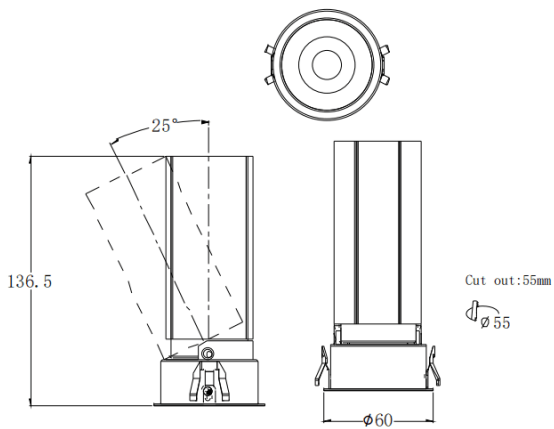

MINI A

Downlight Lavov de la familia MINI A con una potencia de 15W y un ángulo de apertura del haz de 15°. Acabado en color Blanco. Version orientable. Con un flujo luminoso total de 1427.4lm y una eficacia luminosa de 95.16lm/W. Fabricado en Aluminio inyectado a presión. Driver DALI. CCT 3000K.

Dimensions

Product dimensions (mm) **ø60*H136.5mm**

Esquema

Curva fotométrica

Código artículo	86.D104.7313.01
Tipo de producto	Indoor
Categoría	Downlights
Familia	MINI
Subfamilia	MINI A
Pictograms	

Producto	
Potencia real (W)	15
Flujo luminoso real (lm)	1427.4
Eficacia luminosa (lm/W)	95.16
Ángulo de apertura	15
Tiempo de vida	50000 h L80B10
IP	20
Color	Blanco
Driver incluido	Si
Equipo	DALI
Flicker Free	Si
Fuente de luz	LED
Tipo de LED	COB
Temperatura de color (K)	3000
Consistencia de color (SDCM)	SDCM3
CRI	90