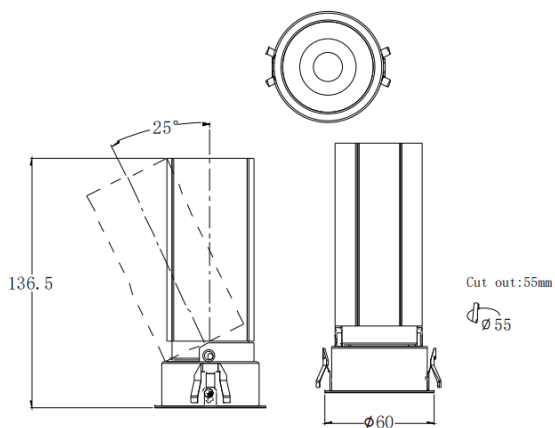

MINI A

Downlight Lavov de la familia MINI A con una potencia de 15W y un ángulo de apertura del haz de 24°. Acabado en color Blanco. Version orientable. Con un flujo luminoso total de 1427.4lm y una eficacia luminosa de 95.16lm/W. Fabricado en Aluminio inyectado a presión. Driver ON/OFF. CCT 3000K.

Código artículo	86.D104.7321.01
Tipo de producto	Indoor
Categoría	Downlights
Familia	MINI
Subfamilia	MINI A
Pictograms	

Dimensions

Product dimensions (mm) **ø60*H136.5mm**

Esquema

Curva fotométrica

Producto	
Potencia real (W)	15
Flujo luminoso real (lm)	1427.4
Eficacia luminosa (lm/W)	95.16
Ángulo de apertura	24
Life time (h)	50000 h L80B10
IP	20
Color	Blanco
Driver incluido	Si
Equipo	ON/OFF
Flicker Free	Si
Light source	LED
Type of LED	COB
Temperatura de color (K)	3000
Consistencia de color (SDCM)	SDCM<3
CRI	90