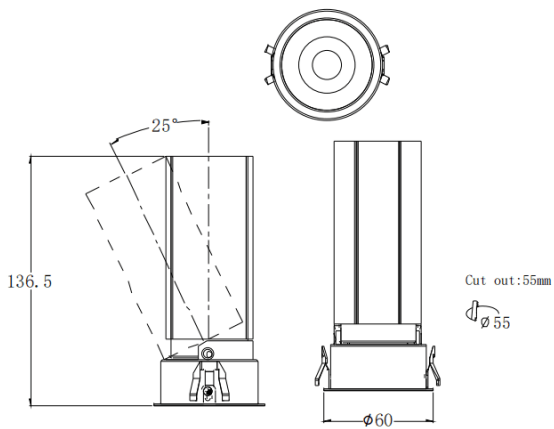

MINI A

Downlight Lavov de la familia MINI A con una potencia de 15W y un ángulo de apertura del haz de 24°. Acabado en color Negro. Version orientable. Con un flujo luminoso total de 1427.4lm y una eficacia luminosa de 95.16lm/W. Fabricado en Aluminio inyectado a presión. Driver ON/OFF. CCT 3000K.

Dimensions

Product dimensions (mm) **ø60*H136.5mm**

Esquema

Curva fotométrica

Código artículo	86.D104.7321.02
Tipo de producto	Indoor
Categoría	Downlights
Familia	MINI
Subfamilia	MINI A
Pictograms	

Producto	
Potencia real (W)	15
Flujo luminoso real (lm)	1427.4
Eficacia luminosa (lm/W)	95.16
Ángulo de apertura	24
Life time (h)	50000 h L80B10
IP	20
Color	Negro
Driver incluido	Si
Equipo	ON/OFF
Flicker Free	Si
Light source	LED
Type of LED	COB
Temperatura de color (K)	3000
Consistencia de color (SDCM)	SDCM<3
CRI	90