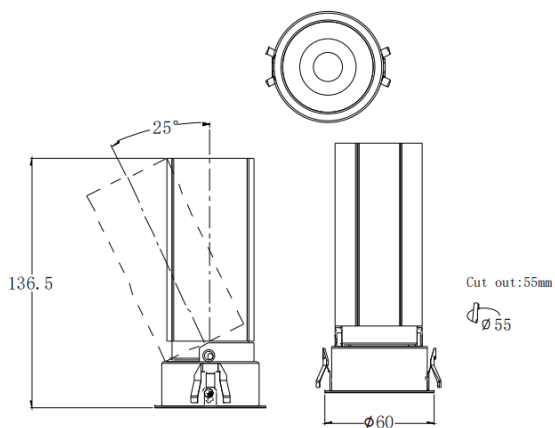

Esquema

Curva fotométrica

Producto	
Potencia real (W)	15
Flujo luminoso real (lm)	1427.4
Eficacia luminosa (lm/W)	95.16
Ángulo de apertura	24
Tiempo de vida	50000 h L80B10
IP	20
Color	Negro
Driver incluido	Si
Equipo	DALI
Flicker Free	Si
Fuente de luz	LED
Tipo de LED	COB
Temperatura de color (K)	3000
Consistencia de color (SDCM)	SDCM3
CRI	90