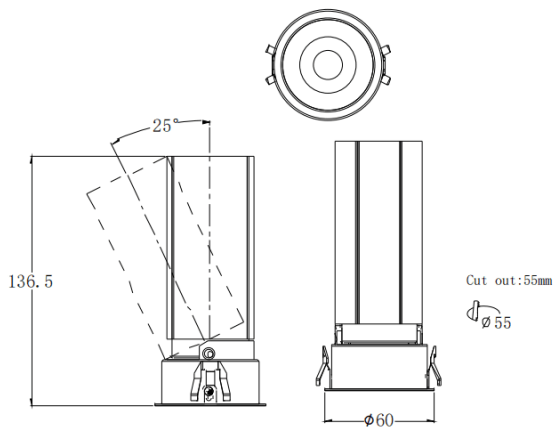

MINI A

Downlight Lavov de la familia MINI A con una potencia de 15W y un ángulo de apertura del haz de 36°. Acabado en color Negro. Version orientable. Con un flujo luminoso total de 1427.4lm y una eficacia luminosa de 95.16lm/W. Fabricado en Aluminio inyectado a presión. Driver ON/OFF. CCT 3000K.

Dimensions

Product dimensions (mm) **ø60*H136.5mm**

Esquema

Código artículo	86.D104.7331.02
Tipo de producto	Indoor
Categoría	Downlights
Familia	MINI
Subfamilia	MINI A
Pictograms	

Producto	
Potencia real (W)	15
Flujo luminoso real (lm)	1427.4
Eficacia luminosa (lm/W)	95.16
Ángulo de apertura	36
Tiempo de vida	50000 h L80B10
IP	20
Color	Negro
Driver incluido	Si
Equipo	ON/OFF
Flicker Free	Si
Fuente de luz	LED
Tipo de LED	COB
Temperatura de color (K)	3000
Consistencia de color (SDCM)	SDCM3
CRI	90