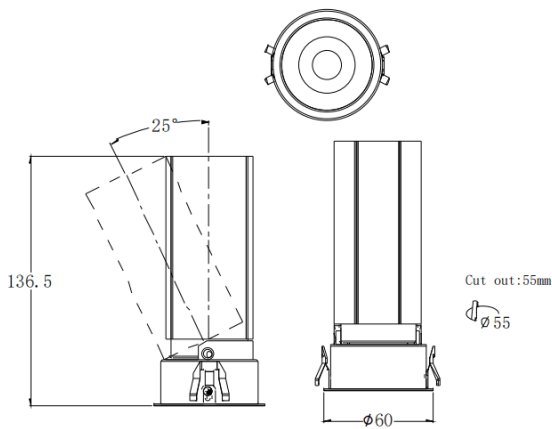

MINI A

Downlight Lavov de la familia MINI A con una potencia de 15W y un ángulo de apertura del haz de 36°. Acabado en color Negro. Version orientable. Con un flujo luminoso total de 1427.4lm y una eficacia luminosa de 95.16lm/W. Fabricado en Aluminio inyectado a presión. Driver DALI. CCT 3000K.

Dimensions

Product dimensions (mm) **ø60*H136.5mm**

Esquema

Código artículo	86.D104.7333.02
Tipo de producto	Indoor
Categoría	Downlights
Familia	MINI
Subfamilia	MINI A
Pictograms	

Producto	
Potencia real (W)	15
Flujo luminoso real (lm)	1427.4
Eficacia luminosa (lm/W)	95.16
Ángulo de apertura	36
Tiempo de vida	50000 h L80B10
IP	20
Color	Negro
Driver incluido	Si
Equipo	DALI
Flicker Free	Si
Fuente de luz	LED
Tipo de LED	COB
Temperatura de color (K)	3000
Consistencia de color (SDCM)	SDCM3
CRI	90