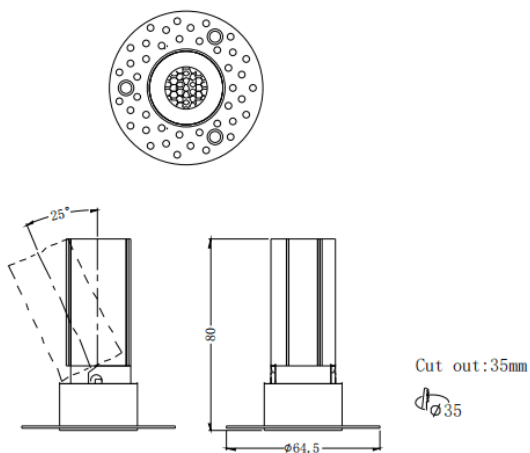

MINI A-T

Downlight Lavov de la familia MINI A-T con una potencia de 5W y un ángulo de apertura del haz de 15°. Acabado en color Blanco. Version orientable trimless. Con un flujo luminoso total de 375lm y una eficacia luminosa de 75lm/W. Fabricado en Aluminio inyectado a presión. Driver ON/OFF. CCT 2700K.

Dimensions

Product dimensions (mm) $\varnothing 64.5 \times H80 \text{mm}$

Esquema

Curva fotométrica

Código artículo	86.D105.2211.01
Tipo de producto	Indoor
Categoría	Downlights
Familia	MINI
Subfamilia	MINI A-T
Pictograms	

Producto	
Potencia real (W)	5
Flujo luminoso real (lm)	375
Eficacia luminosa (lm/W)	75
Ángulo de apertura	15
Tiempo de vida	50000 h L80B10
IP	20
Color	Blanco
Driver incluido	Si
Equipo	ON/OFF
Flicker Free	Si
Fuente de luz	LED
Tipo de LED	COB
Temperatura de color (K)	2700
Consistencia de color (SDCM)	SDCM3
CRI	90