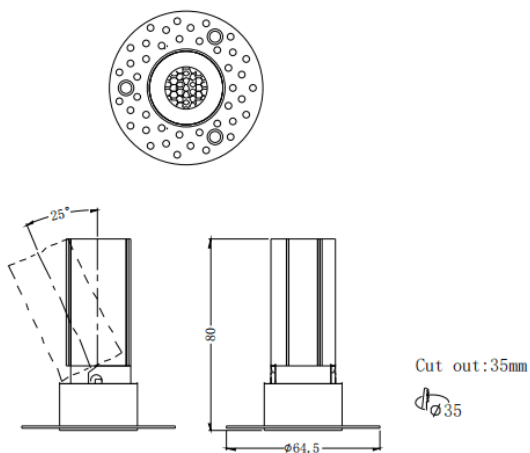

MINI A-T

Downlight Lavov de la familia MINI A-T con una potencia de 5W y un ángulo de apertura del haz de 15°. Acabado en color Negro. Version orientable trimless. Con un flujo luminoso total de 375lm y una eficacia luminosa de 75lm/W. Fabricado en Aluminio inyectado a presión. Driver ON/OFF. CCT 2700K.

Dimensions

Product dimensions (mm) $\varnothing 64.5 \times H80 \text{mm}$

Esquema

Curva fotométrica

Código artículo	86.D105.2211.02
Tipo de producto	Indoor
Categoría	Downlights
Familia	MINI
Subfamilia	MINI A-T
Pictograms	

Producto	
Potencia real (W)	5
Flujo luminoso real (lm)	375
Eficacia luminosa (lm/W)	75
Ángulo de apertura	15
Tiempo de vida	50000 h L80B10
IP	20
Color	Negro
Driver incluido	Si
Equipo	ON/OFF
Flicker Free	Si
Fuente de luz	LED
Tipo de LED	COB
Temperatura de color (K)	2700
Consistencia de color (SDCM)	SDCM3
CRI	90