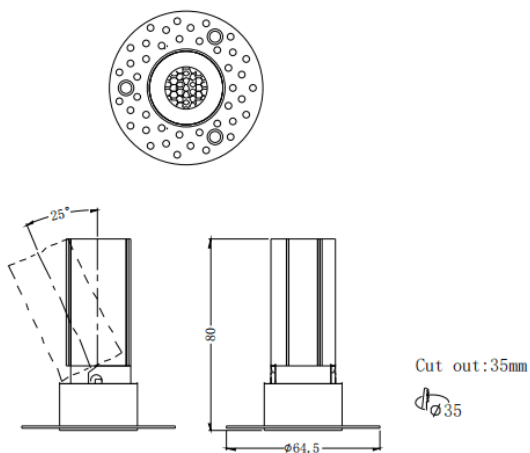

MINI A-T

Downlight Lavov de la familia MINI A-T con una potencia de 5W y un ángulo de apertura del haz de 15°. Acabado en color Negro. Version orientable trimless. Con un flujo luminoso total de 375lm y una eficacia luminosa de 75lm/W. Fabricado en Aluminio inyectado a presión. Driver ON/OFF. CCT 2700K.

Dimensions

Product dimensions (mm) **ø64.5*H80mm**

Esquema

Curva fotométrica

Código artículo	86.D105.2211.02
Tipo de producto	Indoor
Categoría	Downlights
Familia	MINI
Subfamilia	MINI A-T
Pictograms	

Producto	
Potencia real (W)	5
Flujo luminoso real (lm)	375
Eficacia luminosa (lm/W)	75
Ángulo de apertura	15
Life time (h)	50000 h L80B10
IP	20
Color	Negro
Driver incluido	Si
Equipo	ON/OFF
Flicker Free	Si
Light source	LED
Type of LED	COB
Temperatura de color (K)	2700
Consistencia de color (SDCM)	SDCM<3
CRI	90