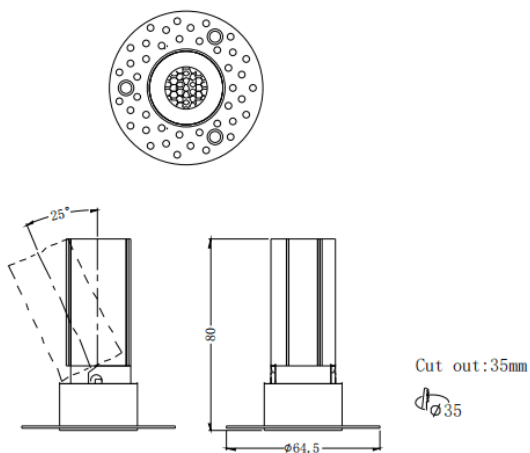

MINI A-T

Downlight Lavov de la familia MINI A-T con una potencia de 5W y un ángulo de apertura del haz de 15°. Acabado en color Blanco. Version orientable trimless. Con un flujo luminoso total de 375lm y una eficacia luminosa de 75lm/W. Fabricado en Aluminio inyectado a presión. Driver DALI. CCT 2700K.

Dimensions

Product dimensions (mm) **ø64.5*H80mm**

Esquema

Curva fotométrica

Código artículo	86.D105.2213.01
Tipo de producto	Indoor
Categoría	Downlights
Familia	MINI
Subfamilia	MINI A-T
Pictograms	

Producto	
Potencia real (W)	5
Flujo luminoso real (lm)	375
Eficacia luminosa (lm/W)	75
Ángulo de apertura	15
Tiempo de vida	50000 h L80B10
IP	20
Color	Blanco
Driver incluido	Si
Equipo	DALI
Flicker Free	Si
Fuente de luz	LED
Tipo de LED	COB
Temperatura de color (K)	2700
Consistencia de color (SDCM)	SDCM3
CRI	90