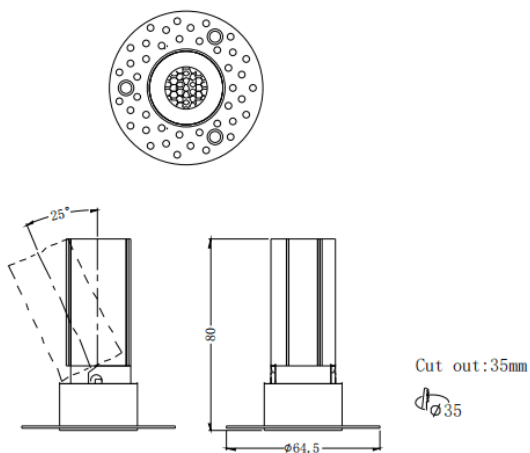

### MINI A-T

Downlight Lavov de la familia MINI A-T con una potencia de 5W y un ángulo de apertura del haz de 15°. Acabado en color Blanco. Version orientable trimless. Con un flujo luminoso total de 375lm y una eficacia luminosa de 75lm/W. Fabricado en Aluminio inyectado a presión. Driver DALI. CCT 2700K.

### Dimensions

Product dimensions (mm) **ø64.5\*H80mm**

### Esquema

### Curva fotométrica

<b>Código artículo</b>	<b>86.D105.2213.01</b>
<b>Tipo de producto</b>	<b>Indoor</b>
<b>Categoría</b>	<b>Downlights</b>
<b>Familia</b>	<b>MINI</b>
<b>Subfamilia</b>	<b>MINI A-T</b>
<b>Pictograms</b>	