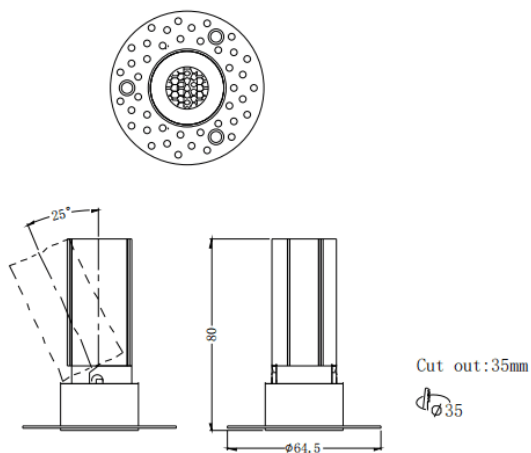

MINI A-T

Downlight Lavov de la familia MINI A-T con una potencia de 5W y un ángulo de apertura del haz de 15°. Acabado en color Negro. Version orientable trimless. Con un flujo luminoso total de 375lm y una eficacia luminosa de 75lm/W. Fabricado en Aluminio inyectado a presión. Driver DALI. CCT 2700K.

Código artículo	86.D105.2213.02
Tipo de producto	Indoor
Categoría	Downlights
Familia	MINI
Subfamilia	MINI A-T
Pictograms	

Dimensions

Product dimensions (mm) **ø64.5*H80mm**

Esquema

Curva fotométrica

Producto	
Potencia real (W)	5
Flujo luminoso real (lm)	375
Eficacia luminosa (lm/W)	75
Ángulo de apertura	15
Tiempo de vida	50000 h L80B10
IP	20
Color	Negro
Driver incluido	Si
Equipo	DALI
Flicker Free	Si
Fuente de luz	LED
Tipo de LED	COB
Temperatura de color (K)	2700
Consistencia de color (SDCM)	SDCM3
CRI	90