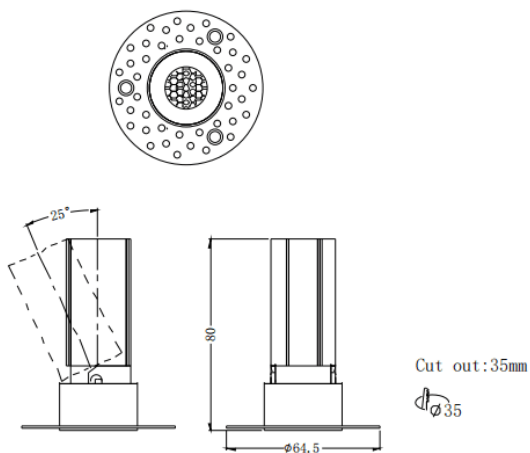

MINI A-T

Downlight Lavov de la familia MINI A-T con una potencia de 5W y un ángulo de apertura del haz de 15°. Acabado en color Negro. Version orientable trimless. Con un flujo luminoso total de 375lm y una eficacia luminosa de 75lm/W. Fabricado en Aluminio inyectado a presión. Driver DALI. CCT 2700K.

| | |
|-------------------------|------------------------|
| Código artículo | 86.D105.2213.02 |
| Tipo de producto | Indoor |
| Categoría | Downlights |
| Familia | MINI |
| Subfamilia | MINI A-T |
| Pictograms | |

Dimensions

Product dimensions (mm) **ø64.5*H80mm**

Esquema

Curva fotométrica

| | |
|-------------------------------------|-----------------------|
| Producto | |
| Potencia real (W) | 5 |
| Flujo luminoso real (lm) | 375 |
| Eficacia luminosa (lm/W) | 75 |
| Ángulo de apertura | 15 |
| Life time (h) | 50000 h L80B10 |
| IP | 20 |
| Color | Negro |
| Driver incluido | Si |
| Equipo | DALI |
| Flicker Free | Si |
| Light source | LED |
| Type of LED | COB |
| Temperatura de color (K) | 2700 |
| Consistencia de color (SDCM) | SDCM<3 |
| CRI | 90 |