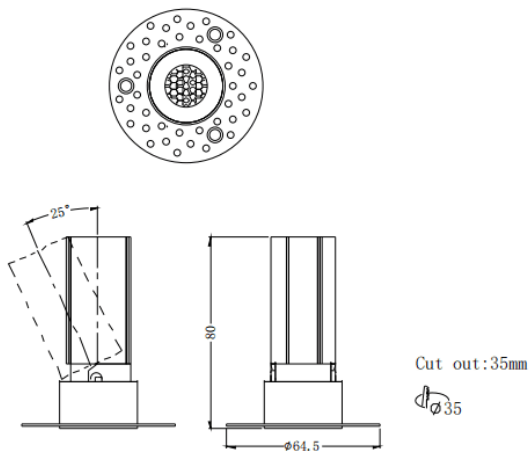

MINI A-T

Downlight Lavov de la familia MINI A-T con una potencia de 5W y un ángulo de apertura del haz de 24°. Acabado en color Negro. Version orientable trimless. Con un flujo luminoso total de 375lm y una eficacia luminosa de 75lm/W. Fabricado en Aluminio inyectado a presión. Driver ON/OFF. CCT 2700K.

Código artículo	86.D105.2221.02
Tipo de producto	Indoor
Categoría	Downlights
Familia	MINI
Subfamilia	MINI A-T
Pictograms	

Dimensions

Product dimensions (mm) **ø64.5*H80mm**

Esquema

Producto	
Potencia real (W)	5
Flujo luminoso real (lm)	375
Eficacia luminosa (lm/W)	75
Ángulo de apertura	24
Life time (h)	50000 h L80B10
IP	20
Color	Negro
Driver incluido	Si
Equipo	ON/OFF
Flicker Free	Si
Light source	LED
Type of LED	COB
Temperatura de color (K)	2700
Consistencia de color (SDCM)	SDCM<3
CRI	90