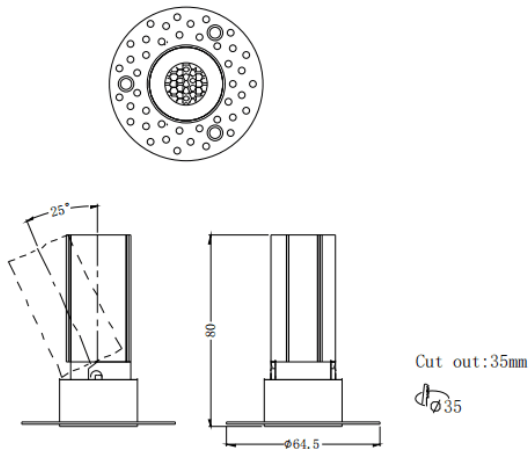

MINI A-T

Downlight Lavov de la familia MINI A-T con una potencia de 5W y un ángulo de apertura del haz de 24°. Acabado en color Negro. Version orientable trimless. Con un flujo luminoso total de 375lm y una eficacia luminosa de 75lm/W. Fabricado en Aluminio inyectado a presión. Driver DALI. CCT 2700K.

Dimensions

Product dimensions (mm) **ø64.5*H80mm**

Esquema

Código artículo	86.D105.2223.02
Tipo de producto	Indoor
Categoría	Downlights
Familia	MINI
Subfamilia	MINI A-T
Pictograms	

Producto	
Potencia real (W)	5
Flujo luminoso real (lm)	375
Eficacia luminosa (lm/W)	75
Ángulo de apertura	24
Life time (h)	50000 h L80B10
IP	20
Color	Negro
Driver incluido	Si
Equipo	DALI
Flicker Free	Si
Light source	LED
Type of LED	COB
Temperatura de color (K)	2700
Consistencia de color (SDCM)	SDCM<3
CRI	90