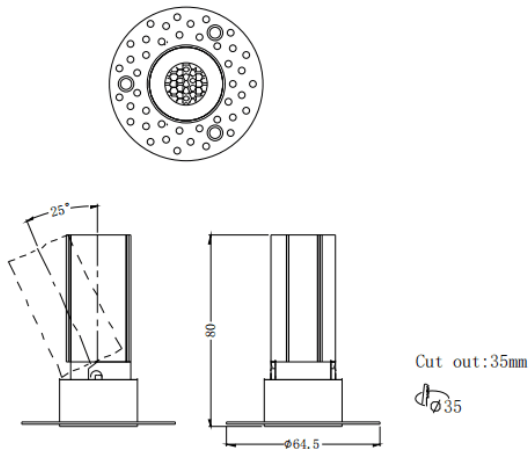

### MINI A-T

Downlight Lavov de la familia MINI A-T con una potencia de 5W y un ángulo de apertura del haz de 36°. Acabado en color Negro. Version orientable trimless. Con un flujo luminoso total de 375lm y una eficacia luminosa de 75lm/W. Fabricado en Aluminio inyectado a presión. Driver ON/OFF. CCT 2700K.

#### Dimensions

Product dimensions (mm) **ø64.5\*H80mm**

#### Esquema

Código artículo	86.D105.2231.02
Tipo de producto	Indoor
Categoría	Downlights
Familia	MINI
Subfamilia	MINI A-T
Pictograms	

Producto	
Potencia real (W)	5
Flujo luminoso real (lm)	375
Eficacia luminosa (lm/W)	75
Ángulo de apertura	36
Tiempo de vida	50000 h L80B10
IP	20
Color	Negro
Driver incluido	Si
Equipo	ON/OFF
Flicker Free	Si
Fuente de luz	LED
Tipo de LED	COB
Temperatura de color (K)	2700
Consistencia de color (SDCM)	SDCM3
CRI	90