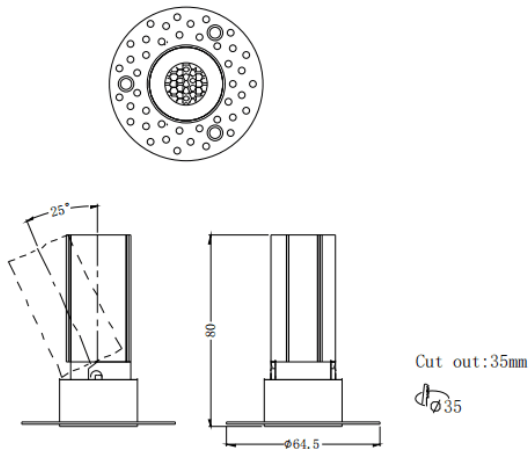

MINI A-T

Downlight Lavov de la familia MINI A-T con una potencia de 5W y un ángulo de apertura del haz de 36°. Acabado en color Negro. Version orientable trimless. Con un flujo luminoso total de 375lm y una eficacia luminosa de 75lm/W. Fabricado en Aluminio inyectado a presión. Driver DALI. CCT 2700K.

Dimensions

Product dimensions (mm) **ø64.5*H80mm**

Esquema

Código artículo	86.D105.2233.02
Tipo de producto	Indoor
Categoría	Downlights
Familia	MINI
Subfamilia	MINI A-T
Pictograms	

Producto	
Potencia real (W)	5
Flujo luminoso real (lm)	375
Eficacia luminosa (lm/W)	75
Ángulo de apertura	36
Life time (h)	50000 h L80B10
IP	20
Color	Negro
Driver incluido	Si
Equipo	DALI
Flicker Free	Si
Light source	LED
Type of LED	COB
Temperatura de color (K)	2700
Consistencia de color (SDCM)	SDCM<3
CRI	90