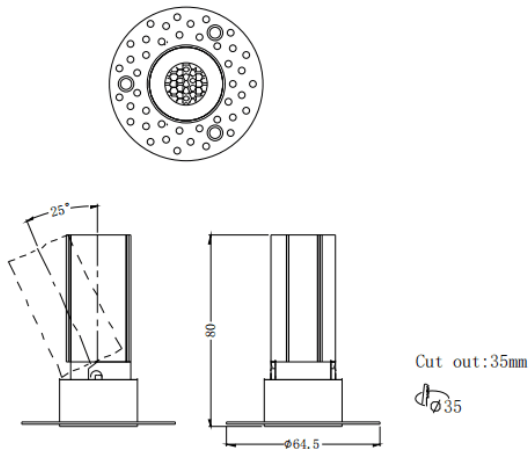

MINI A-T

Downlight Lavov de la familia MINI A-T con una potencia de 5W y un ángulo de apertura del haz de 15°. Acabado en color Negro. Version orientable trimless. Con un flujo luminoso total de 375lm y una eficacia luminosa de 75lm/W. Fabricado en Aluminio inyectado a presión. Driver ON/OFF. CCT 3000K.

Dimensions

Product dimensions (mm) **ø64.5*H80mm**

Esquema

Curva fotométrica

Código artículo	86.D105.2311.02
Tipo de producto	Indoor
Categoría	Downlights
Familia	MINI
Subfamilia	MINI A-T
Pictograms	

Producto	
Potencia real (W)	5
Flujo luminoso real (lm)	375
Eficacia luminosa (lm/W)	75
Ángulo de apertura	15
Tiempo de vida	50000 h L80B10
IP	20
Color	Negro
Driver incluido	Si
Equipo	ON/OFF
Flicker Free	Si
Fuente de luz	LED
Tipo de LED	COB
Temperatura de color (K)	3000
Consistencia de color (SDCM)	SDCM3
CRI	90