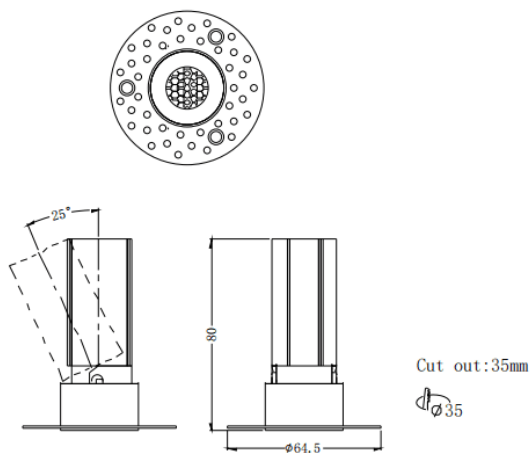

MINI A-T

Downlight Lavov de la familia MINI A-T con una potencia de 5W y un ángulo de apertura del haz de 15°. Acabado en color Negro. Version orientable trimless. Con un flujo luminoso total de 375lm y una eficacia luminosa de 75lm/W. Fabricado en Aluminio inyectado a presión. Driver ON/OFF. CCT 3000K.

Dimensions

Product dimensions (mm) **ø64.5*H80mm**

Esquema

Curva fotométrica

Código artículo	86.D105.2311.02
Tipo de producto	Indoor
Categoría	Downlights
Familia	MINI
Subfamilia	MINI A-T
Pictograms	

Producto	
Potencia real (W)	5
Flujo luminoso real (lm)	375
Eficacia luminosa (lm/W)	75
Ángulo de apertura	15
Life time (h)	50000 h L80B10
IP	20
Color	Negro
Driver incluido	Si
Equipo	ON/OFF
Flicker Free	Si
Light source	LED
Type of LED	COB
Temperatura de color (K)	3000
Consistencia de color (SDCM)	SDCM<3
CRI	90