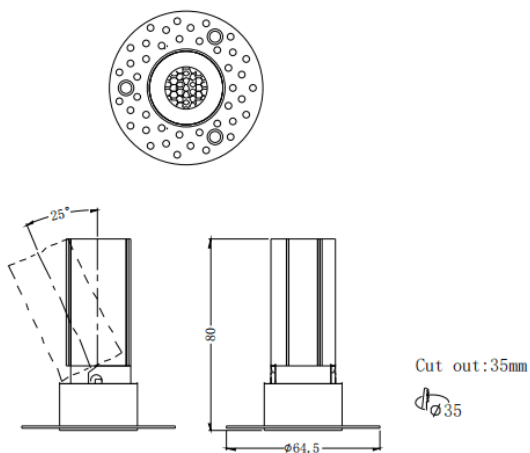

### MINI A-T

Downlight Lavov de la familia MINI A-T con una potencia de 5W y un ángulo de apertura del haz de 15°. Acabado en color Blanco. Version orientable trimless. Con un flujo luminoso total de 375lm y una eficacia luminosa de 75lm/W. Fabricado en Aluminio inyectado a presión. Driver DALI. CCT 3000K.

### Dimensions

Product dimensions (mm) **ø64.5\*H80mm**

### Esquema

### Curva fotométrica

<b>Código artículo</b>	<b>86.D105.2313.01</b>
<b>Tipo de producto</b>	<b>Indoor</b>
<b>Categoría</b>	<b>Downlights</b>
<b>Familia</b>	<b>MINI</b>
<b>Subfamilia</b>	<b>MINI A-T</b>
<b>Pictograms</b>	