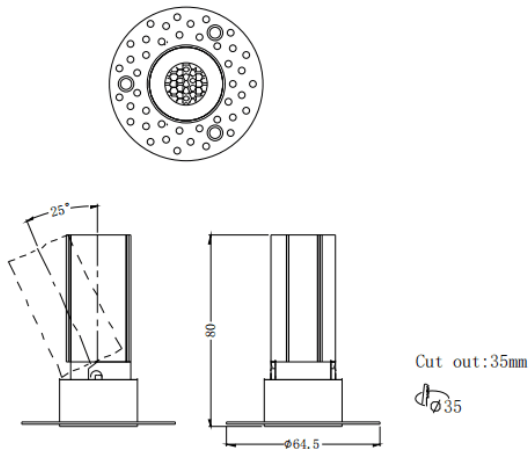

MINI A-T

Downlight Lavov de la familia MINI A-T con una potencia de 5W y un ángulo de apertura del haz de 15°. Acabado en color Negro. Version orientable trimless. Con un flujo luminoso total de 375lm y una eficacia luminosa de 75lm/W. Fabricado en Aluminio inyectado a presión. Driver DALI. CCT 3000K.

Dimensions

Product dimensions (mm) **ø64.5*H80mm**

Esquema

Curva fotométrica

Código artículo	86.D105.2313.02
Tipo de producto	Indoor
Categoría	Downlights
Familia	MINI
Subfamilia	MINI A-T
Pictograms	

Producto	
Potencia real (W)	5
Flujo luminoso real (lm)	375
Eficacia luminosa (lm/W)	75
Ángulo de apertura	15
Life time (h)	50000 h L80B10
IP	20
Color	Negro
Driver incluido	Si
Equipo	DALI
Flicker Free	Si
Light source	LED
Type of LED	COB
Temperatura de color (K)	3000
Consistencia de color (SDCM)	SDCM<3
CRI	90