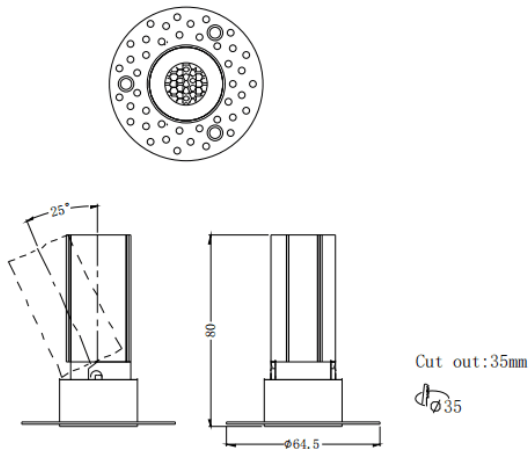

### MINI A-T

Downlight Lavov de la familia MINI A-T con una potencia de 5W y un ángulo de apertura del haz de 24°. Acabado en color Blanco. Version orientable trimless. Con un flujo luminoso total de 375lm y una eficacia luminosa de 75lm/W. Fabricado en Aluminio inyectado a presión. Driver ON/OFF. CCT 3000K.

#### Dimensions

Product dimensions (mm) **ø64.5\*H80mm**

#### Esquema

<b>Código artículo</b>	<b>86.D105.2321.01</b>
<b>Tipo de producto</b>	<b>Indoor</b>
<b>Categoría</b>	<b>Downlights</b>
<b>Familia</b>	<b>MINI</b>
<b>Subfamilia</b>	<b>MINI A-T</b>
<b>Pictograms</b>	