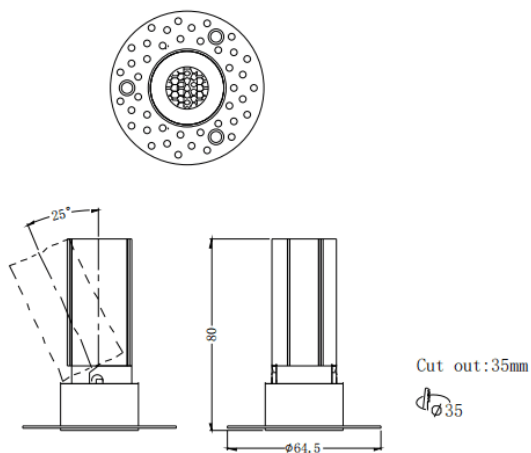

### MINI A-T

Downlight Lavov de la familia MINI A-T con una potencia de 5W y un ángulo de apertura del haz de 24°. Acabado en color Negro. Version orientable trimless. Con un flujo luminoso total de 375lm y una eficacia luminosa de 75lm/W. Fabricado en Aluminio inyectado a presión. Driver ON/OFF. CCT 3000K.

|                         |                        |
|-------------------------|------------------------|
| <b>Código artículo</b>  | <b>86.D105.2321.02</b> |
| <b>Tipo de producto</b> | <b>Indoor</b>          |
| <b>Categoría</b>        | <b>Downlights</b>      |
| <b>Familia</b>          | <b>MINI</b>            |
| <b>Subfamilia</b>       | <b>MINI A-T</b>        |
| <b>Pictograms</b>       |                        |

### Dimensions

**Product dimensions (mm)** **ø64.5\*H80mm**

### Esquema

|                                     |                       |
|-------------------------------------|-----------------------|
| <b>Producto</b>                     |                       |
| <b>Potencia real (W)</b>            | <b>5</b>              |
| <b>Flujo luminoso real (lm)</b>     | <b>375</b>            |
| <b>Eficacia luminosa (lm/W)</b>     | <b>75</b>             |
| <b>Ángulo de apertura</b>           | <b>24</b>             |
| <b>Life time (h)</b>                | <b>50000 h L80B10</b> |
| <b>IP</b>                           | <b>20</b>             |
| <b>Color</b>                        | <b>Negro</b>          |
| <b>Driver incluido</b>              | <b>Si</b>             |
| <b>Equipo</b>                       | <b>ON/OFF</b>         |
| <b>Flicker Free</b>                 | <b>Si</b>             |
| <b>Light source</b>                 | <b>LED</b>            |
| <b>Type of LED</b>                  | <b>COB</b>            |
| <b>Temperatura de color (K)</b>     | <b>3000</b>           |
| <b>Consistencia de color (SDCM)</b> | <b>SDCM&lt;3</b>      |
| <b>CRI</b>                          | <b>90</b>             |