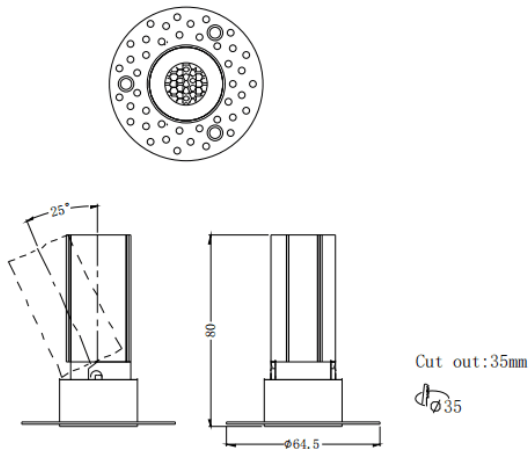

MINI A-T

Downlight Lavov de la familia MINI A-T con una potencia de 5W y un ángulo de apertura del haz de 24°. Acabado en color Blanco. Version orientable trimless. Con un flujo luminoso total de 375lm y una eficacia luminosa de 75lm/W. Fabricado en Aluminio inyectado a presión. Driver DALI. CCT 3000K.

Dimensions

Product dimensions (mm) **ø64.5*H80mm**

Esquema

Código artículo	86.D105.2323.01
Tipo de producto	Indoor
Categoría	Downlights
Familia	MINI
Subfamilia	MINI A-T
Pictograms	

Producto	
Potencia real (W)	5
Flujo luminoso real (lm)	375
Eficacia luminosa (lm/W)	75
Ángulo de apertura	24
Tiempo de vida	50000 h L80B10
IP	20
Color	Blanco
Driver incluido	Si
Equipo	DALI
Flicker Free	Si
Fuente de luz	LED
Tipo de LED	COB
Temperatura de color (K)	3000
Consistencia de color (SDCM)	SDCM3
CRI	90