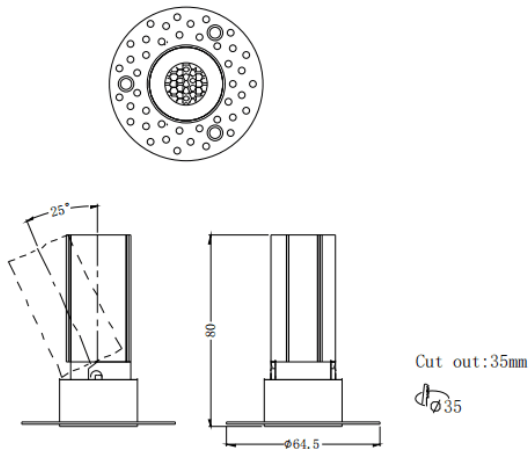

MINI A-T

Downlight Lavov de la familia MINI A-T con una potencia de 5W y un ángulo de apertura del haz de 24°. Acabado en color Negro. Version orientable trimless. Con un flujo luminoso total de 375lm y una eficacia luminosa de 75lm/W. Fabricado en Aluminio inyectado a presión. Driver DALI. CCT 3000K.

Dimensions

Product dimensions (mm) **ø64.5*H80mm**

Esquema

Código artículo	86.D105.2323.02
Tipo de producto	Indoor
Categoría	Downlights
Familia	MINI
Subfamilia	MINI A-T
Pictograms	

Producto	
Potencia real (W)	5
Flujo luminoso real (lm)	375
Eficacia luminosa (lm/W)	75
Ángulo de apertura	24
Life time (h)	50000 h L80B10
IP	20
Color	Negro
Driver incluido	Si
Equipo	DALI
Flicker Free	Si
Light source	LED
Type of LED	COB
Temperatura de color (K)	3000
Consistencia de color (SDCM)	SDCM<3
CRI	90