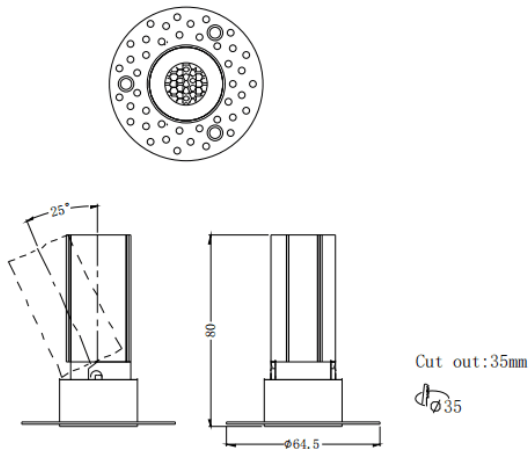

MINI A-T

Downlight Lavov de la familia MINI A-T con una potencia de 5W y un ángulo de apertura del haz de 36°. Acabado en color Blanco. Version orientable trimless. Con un flujo luminoso total de 375lm y una eficacia luminosa de 75lm/W. Fabricado en Aluminio inyectado a presión. Driver ON/OFF. CCT 3000K.

Dimensions

Product dimensions (mm) **ø64.5*H80mm**

Esquema

Código artículo	86.D105.2331.01
Tipo de producto	Indoor
Categoría	Downlights
Familia	MINI
Subfamilia	MINI A-T
Pictograms	

Producto	
Potencia real (W)	5
Flujo luminoso real (lm)	375
Eficacia luminosa (lm/W)	75
Ángulo de apertura	36
Tiempo de vida	50000 h L80B10
IP	20
Color	Blanco
Driver incluido	Si
Equipo	ON/OFF
Flicker Free	Si
Fuente de luz	LED
Tipo de LED	COB
Temperatura de color (K)	3000
Consistencia de color (SDCM)	SDCM3
CRI	90