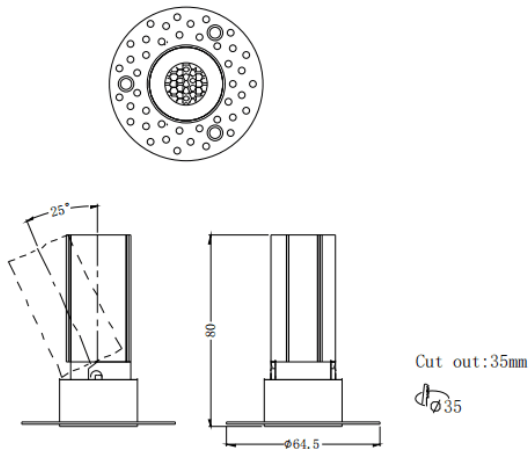

### MINI A-T

Downlight Lavov de la familia MINI A-T con una potencia de 5W y un ángulo de apertura del haz de 36°. Acabado en color Negro. Version orientable trimless. Con un flujo luminoso total de 375lm y una eficacia luminosa de 75lm/W. Fabricado en Aluminio inyectado a presión. Driver DALI. CCT 3000K.

#### Dimensions

Product dimensions (mm) **ø64.5\*H80mm**

#### Esquema

|                  |                 |
|------------------|-----------------|
| Código artículo  | 86.D105.2333.02 |
| Tipo de producto | Indoor          |
| Categoría        | Downlights      |
| Familia          | MINI            |
| Subfamilia       | MINI A-T        |
| Pictograms       |                 |

|                              |                |
|------------------------------|----------------|
| Producto                     |                |
| Potencia real (W)            | 5              |
| Flujo luminoso real (lm)     | 375            |
| Eficacia luminosa (lm/W)     | 75             |
| Ángulo de apertura           | 36             |
| Tiempo de vida               | 50000 h L80B10 |
| IP                           | 20             |
| Color                        | Negro          |
| Driver incluido              | Si             |
| Equipo                       | DALI           |
| Flicker Free                 | Si             |
| Fuente de luz                | LED            |
| Tipo de LED                  | COB            |
| Temperatura de color (K)     | 3000           |
| Consistencia de color (SDCM) | SDCM3          |
| CRI                          | 90             |