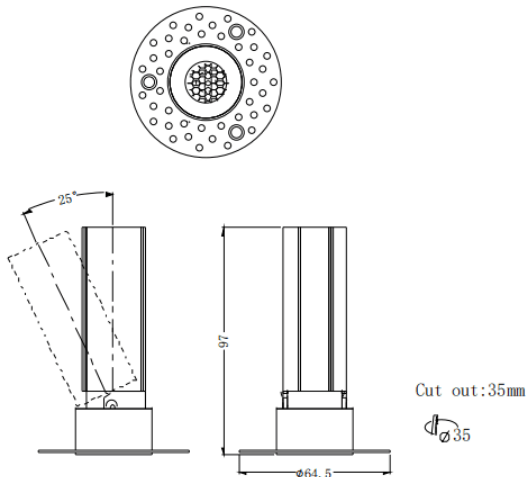

MINI A-T

Downlight Lavov de la familia MINI A-T con una potencia de 7W y un ángulo de apertura del haz de 15°. Acabado en color Negro. Version orientable trimless. Con un flujo luminoso total de 350lm y una eficacia luminosa de 50lm/W. Fabricado en Aluminio inyectado a presión. Driver ON/OFF. CCT 2700K.

Dimensions

Product dimensions (mm) **ø64.5*H97mm**

Esquema

Código artículo	86.D105.3211.02
Tipo de producto	Indoor
Categoría	Downlights
Familia	MINI
Subfamilia	MINI A-T
Pictograms	

Producto	
Potencia real (W)	7
Flujo luminoso real (lm)	350
Eficacia luminosa (lm/W)	50
Ángulo de apertura	15
Tiempo de vida	50000 h L80B10
IP	20
Color	Negro
Driver incluido	Si
Equipo	ON/OFF
Flicker Free	Si
Fuente de luz	LED
Tipo de LED	COB
Temperatura de color (K)	2700
Consistencia de color (SDCM)	SDCM3
CRI	90