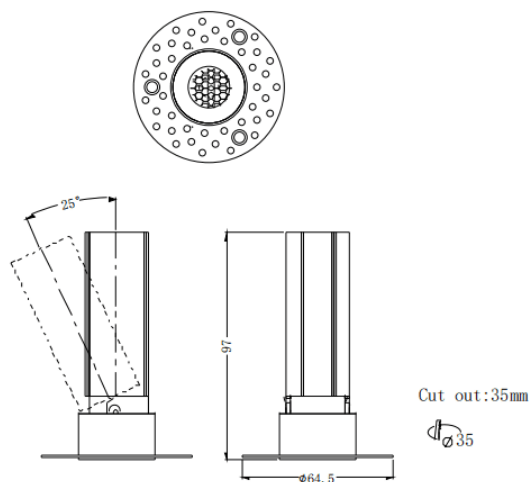

MINI A-T

Downlight Lavov de la familia MINI A-T con una potencia de 7W y un ángulo de apertura del haz de 15°. Acabado en color Blanco. Version orientable trimless. Con un flujo luminoso total de 350lm y una eficacia luminosa de 50lm/W. Fabricado en Aluminio inyectado a presión. Driver ON/OFF. CCT 3000K.

Código artículo	86.D105.3311.01
Tipo de producto	Indoor
Categoría	Downlights
Familia	MINI
Subfamilia	MINI A-T
Pictograms	

Dimensions

Product dimensions (mm) **ø64.5*H97mm**

Esquema

Producto	
Potencia real (W)	7
Flujo luminoso real (lm)	350
Eficacia luminosa (lm/W)	50
Ángulo de apertura	15
Tiempo de vida	50000 h L80B10
IP	20
Color	Blanco
Driver incluido	Si
Equipo	ON/OFF
Flicker Free	Si
Fuente de luz	LED
Tipo de LED	COB
Temperatura de color (K)	3000
Consistencia de color (SDCM)	SDCM3
CRI	90