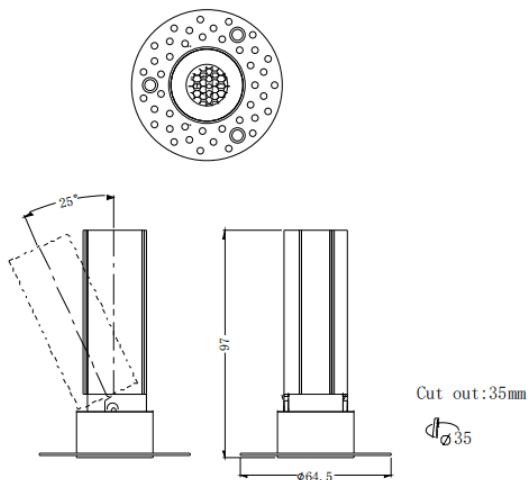

MINI A-T

Downlight Lavov de la familia MINI A-T con una potencia de 7W y un ángulo de apertura del haz de 24°. Acabado en color Negro. Version orientable trimless. Con un flujo luminoso total de 350lm y una eficacia luminosa de 50lm/W. Fabricado en Aluminio inyectado a presión. Driver ON/OFF. CCT 3000K.

Código artículo	86.D105.3321.02
Tipo de producto	Indoor
Categoría	Downlights
Familia	MINI
Subfamilia	MINI A-T
Pictograms	

Dimensions

Product dimensions (mm) **ø64.5*H97mm**

Esquema

Producto	
Potencia real (W)	7
Flujo luminoso real (lm)	350
Eficacia luminosa (lm/W)	50
Ángulo de apertura	24
Life time (h)	50000 h L80B10
IP	20
Color	Negro
Driver incluido	Si
Equipo	ON/OFF
Flicker Free	Si
Light source	LED
Type of LED	COB
Temperatura de color (K)	3000
Consistencia de color (SDCM)	SDCM<3
CRI	90