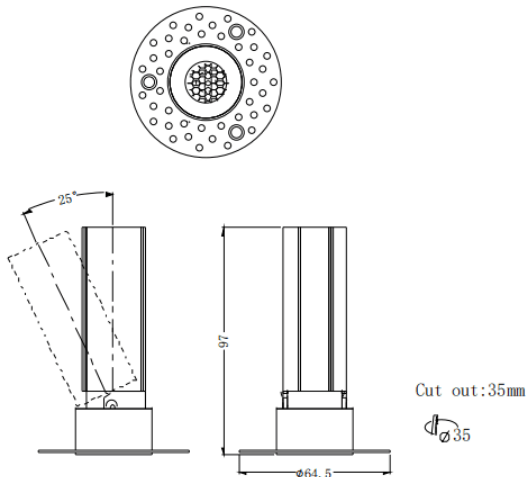

MINI A-T

Downlight Lavov de la familia MINI A-T con una potencia de 7W y un ángulo de apertura del haz de 36°. Acabado en color Blanco. Version orientable trimless. Con un flujo luminoso total de 350lm y una eficacia luminosa de 50lm/W. Fabricado en Aluminio inyectado a presión. Driver ON/OFF. CCT 3000K.

Dimensions

Product dimensions (mm) **ø64.5*H97mm**

Esquema

Código artículo	86.D105.3331.01
Tipo de producto	Indoor
Categoría	Downlights
Familia	MINI
Subfamilia	MINI A-T
Pictograms	

Producto	
Potencia real (W)	7
Flujo luminoso real (lm)	350
Eficacia luminosa (lm/W)	50
Ángulo de apertura	36
Life time (h)	50000 h L80B10
IP	20
Color	Blanco
Driver incluido	Si
Equipo	ON/OFF
Flicker Free	Si
Light source	LED
Type of LED	COB
Temperatura de color (K)	3000
Consistencia de color (SDCM)	SDCM<3
CRI	90