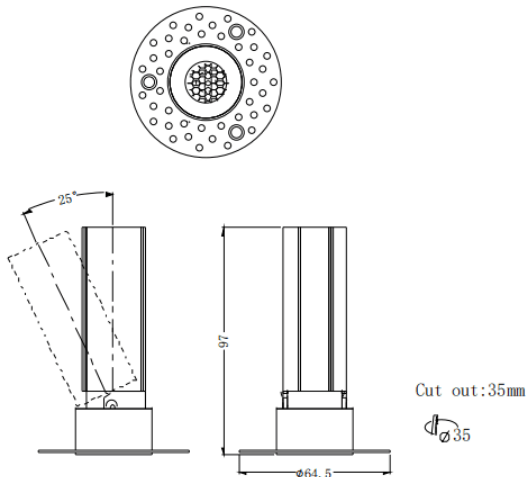

### MINI A-T

Downlight Lavov de la familia MINI A-T con una potencia de 7W y un ángulo de apertura del haz de 36°. Acabado en color Negro. Version orientable trimless. Con un flujo luminoso total de 350lm y una eficacia luminosa de 50lm/W. Fabricado en Aluminio inyectado a presión. Driver DALI. CCT 3000K.

#### Dimensions

Product dimensions (mm) **ø64.5\*H97mm**

#### Esquema

<b>Código artículo</b>	<b>86.D105.3333.02</b>
<b>Tipo de producto</b>	<b>Indoor</b>
<b>Categoría</b>	<b>Downlights</b>
<b>Familia</b>	<b>MINI</b>
<b>Subfamilia</b>	<b>MINI A-T</b>
<b>Pictograms</b>	