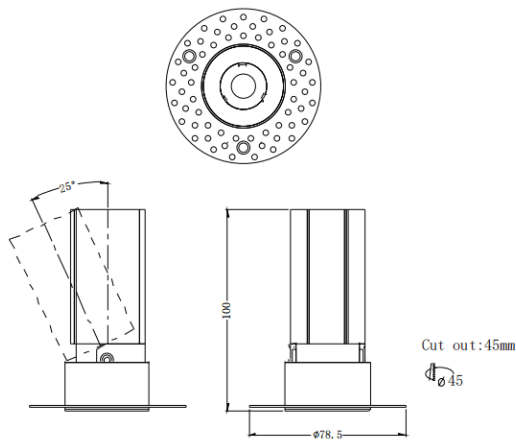

MINI A-T

Downlight Lavov de la familia MINI A-T con una potencia de 7W y un ángulo de apertura del haz de 24°. Acabado en color Negro. Version orientable trimless. Con un flujo luminoso total de 567lm y una eficacia luminosa de 81lm/W. Fabricado en Aluminio inyectado a presión. Driver DALI. CCT 2700K.

Dimensions

Product dimensions (mm) **ø78.5*H100mm**

Esquema

Código artículo	86.D105.4223.02
Tipo de producto	Indoor
Categoría	Downlights
Familia	MINI
Subfamilia	MINI A-T
Pictograms	

Producto	
Potencia real (W)	7
Flujo luminoso real (lm)	567
Eficacia luminosa (lm/W)	81
Ángulo de apertura	24
Life time (h)	50000 h L80B10
IP	20
Color	Negro
Driver incluido	Si
Equipo	DALI
Flicker Free	Si
Light source	LED
Type of LED	COB
Temperatura de color (K)	2700
Consistencia de color (SDCM)	SDCM<3
CRI	90