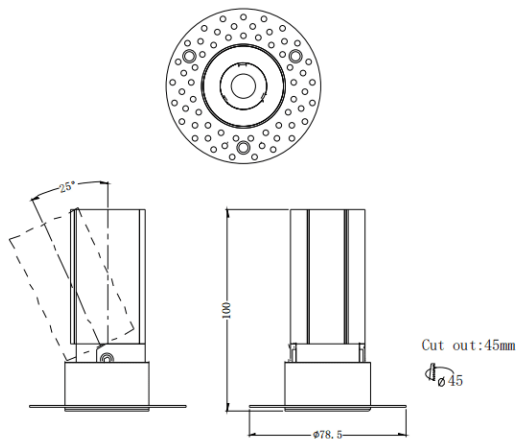

MINI A-T

Downlight Lavov de la familia MINI A-T con una potencia de 7W y un ángulo de apertura del haz de 15°. Acabado en color Blanco. Version orientable trimless. Con un flujo luminoso total de 567lm y una eficacia luminosa de 81lm/W. Fabricado en Aluminio inyectado a presión. Driver DALI. CCT 3000K.

Dimensions

Product dimensions (mm) **ø78.5*H100mm**

Esquema

Código artículo	86.D105.4313.01
Tipo de producto	Indoor
Categoría	Downlights
Familia	MINI
Subfamilia	MINI A-T
Pictograms	

Producto	
Potencia real (W)	7
Flujo luminoso real (lm)	567
Eficacia luminosa (lm/W)	81
Ángulo de apertura	15
Tiempo de vida	50000 h L80B10
IP	20
Color	Blanco
Driver incluido	Si
Equipo	DALI
Flicker Free	Si
Fuente de luz	LED
Tipo de LED	COB
Temperatura de color (K)	3000
Consistencia de color (SDCM)	SDCM3
CRI	90