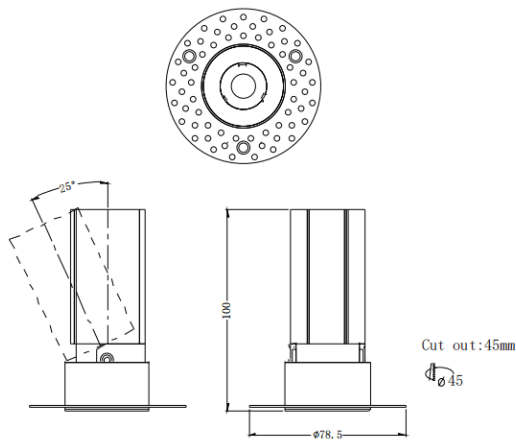

MINI A-T

Downlight Lavov de la familia MINI A-T con una potencia de 7W y un ángulo de apertura del haz de 24°. Acabado en color Blanco. Version orientable trimless. Con un flujo luminoso total de 567lm y una eficacia luminosa de 81lm/W. Fabricado en Aluminio inyectado a presión. Driver ON/OFF. CCT 3000K.

Dimensions

Product dimensions (mm) **ø78.5*H100mm**

Esquema

Código artículo	86.D105.4321.01
Tipo de producto	Indoor
Categoría	Downlights
Familia	MINI
Subfamilia	MINI A-T
Pictograms	

Producto	
Potencia real (W)	7
Flujo luminoso real (lm)	567
Eficacia luminosa (lm/W)	81
Ángulo de apertura	24
Tiempo de vida	50000 h L80B10
IP	20
Color	Blanco
Driver incluido	Si
Equipo	ON/OFF
Flicker Free	Si
Fuente de luz	LED
Tipo de LED	COB
Temperatura de color (K)	3000
Consistencia de color (SDCM)	SDCM3
CRI	90