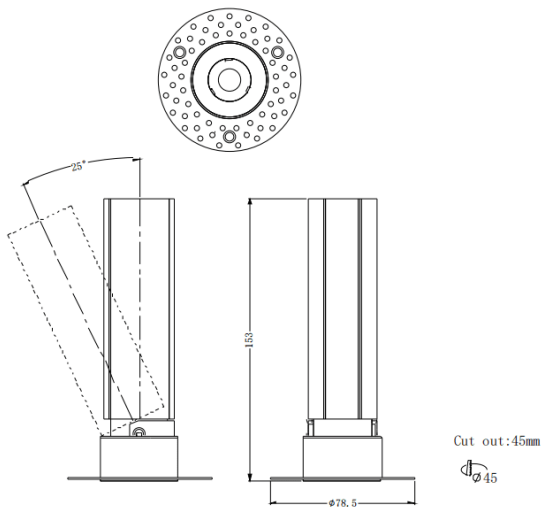

MINI A-T

Downlight Lavov de la familia MINI A-T con una potencia de 10W y un ángulo de apertura del haz de 15°. Acabado en color Negro. Version orientable trimless. Con un flujo luminoso total de 840lm y una eficacia luminosa de 84lm/W. Fabricado en Aluminio inyectado a presión. Driver ON/OFF. CCT 2700K.

Código artículo	86.D105.5211.02
Tipo de producto	Indoor
Categoría	Downlights
Familia	MINI
Subfamilia	MINI A-T
Pictograms	

Dimensions

Product dimensions (mm) **ø78.5*H153mm**

Esquema

Producto	
Potencia real (W)	10
Flujo luminoso real (lm)	840
Eficacia luminosa (lm/W)	84
Ángulo de apertura	15
Tiempo de vida	50000 h L80B10
IP	20
Color	Negro
Driver incluido	Si
Equipo	ON/OFF
Flicker Free	Si
Fuente de luz	LED
Tipo de LED	COB
Temperatura de color (K)	2700
Consistencia de color (SDCM)	SDCM3
CRI	90