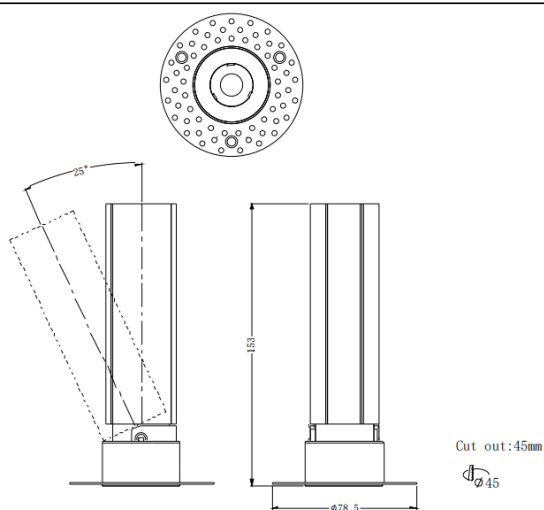

MINI A-T

Downlight Lavov de la familia MINI A-T con una potencia de 10W y un ángulo de apertura del haz de 24°. Acabado en color Blanco. Version orientable trimless. Con un flujo luminoso total de 840lm y una eficacia luminosa de 84lm/W. Fabricado en Aluminio inyectado a presión. Driver ON/OFF. CCT 2700K.

Dimensions

Product dimensions (mm) **ø78.5*H153mm**

Esquema

Curva fotométrica

Código artículo	86.D105.5221.01
Tipo de producto	Indoor
Categoría	Downlights
Familia	MINI
Subfamilia	MINI A-T
Pictograms	

Producto	
Potencia real (W)	10
Flujo luminoso real (lm)	840
Eficacia luminosa (lm/W)	84
Ángulo de apertura	24
Tiempo de vida	50000 h L80B10
IP	20
Color	Blanco
Driver incluido	Si
Equipo	ON/OFF
Flicker Free	Si
Fuente de luz	LED
Tipo de LED	COB
Temperatura de color (K)	2700
Consistencia de color (SDCM)	SDCM3
CRI	90